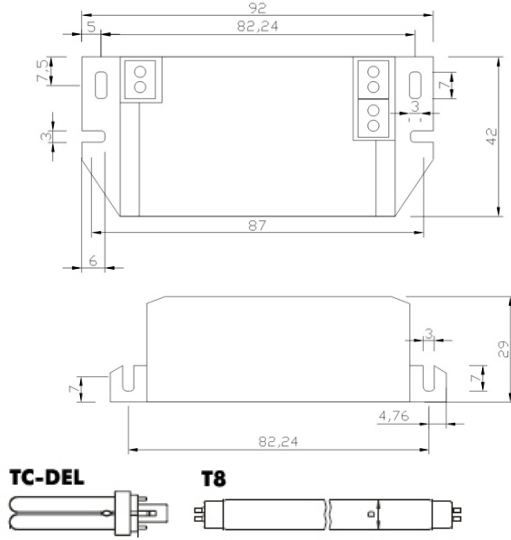

Peşin 3,95 $ + K.D.V.
30 Gün 4,07 $ + K.D.V.
60 Gün 4,19 $ + K.D.V.
90 Gün 4,31 $ + K.D.V.
120 Gün 4,42 $ + K.D.V.

mEgas®
Aydınlığa giden yol...
The way to light...

5 YIL GARANTİ
YEARS WARRANTY

Kompakt ve Linear Floresan Lambalar için Elektronik Balast Electronic Ballast For Compact and Linear Fluorescent Lamps

MBLEK150
MBLEK360