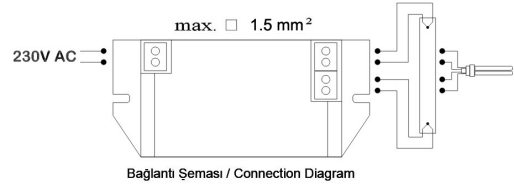

Kolay ateşleme

Soft start

45.000 saat ortalama çalışma ömrü

45.000 hours average life time

AC / DC gerilim aralığı 185 - 240 V

AC / DC voltage range 185 - 240 V

TS-EN 61347-2-3, TS-EN 61000-3-2, TS-EN 60929 numaralı standartlara göre üretilmektedir.

Manufactured according to standards TS-EN 61347-2-3, TS-EN 61000-3-2, TS-EN 60929.

64 g ağırlık, 45 adet/kutu

64 g weight, 45 pcs/box

Çalışma frekansı ≥ 40 kHz

Operating frequency ≥ 40 kHz

Geniş çalışma ısı aralığı -20 C - +50 C

Wide operating temperature range -20 C - + 50 C

Lamba değişimlerinde otomatik yeniden çalışma

Automatic restart after lamp change

Düşük kayıp

Low loss

Lamba / Lamp		Balast / Ballast								
Tip Type	Güç Power (W)	Tip Type	Frekans Frequency (Hz)	AC / DC Gerilim Voltage (V)	50 Hz 230 V'da at 50 Hz 230 V		EEI	tc (°C)	ta (°C)	
					Akım Current (A)	Cos (λ)			Min.	Max.
TC-DEL	18	MBLEK150	50 / 60 / 0	185 - 240	0,180	0,48	A2	+75	-20	+50
TC-DEL	26	MBLEK150	50 / 60 / 0	185 - 240	0,190	0,50	A2	+75	-20	+50
T8	15	MBLEK150	50 / 60 / 0	185 - 240	0,150	0,42	A2	+75	-20	+50
T8	18	MBLEK150	50 / 60 / 0	185 - 240	0,160	0,44	A2	+75	-20	+50
T8	30	MBLEK360	50 / 60 / 0	185 - 240	0,260	0,54	A2	+75	-20	+50
T8	32	MBLEK360	50 / 60 / 0	185 - 240	0,250	0,52	A2	+75	-20	+50
T8	36	MBLEK360	50 / 60 / 0	185 - 240	0,270	0,54	A2	+75	-20	+50

*Broşürümüzdeki boyutlar +/- 1 mm toleranslıdır.

*Dimensions in our brochure are tolerant +/- 1 mm.

*Önceden bildirmeksizin ürünlerimizin özelliklerini ve fiyatlarını değiştirme hakkımız saklıdır.

*We reserve the right to make any changes to product features and prices without prior notification.

MEGA ELEKTRONİK

Sanayi ve Ticaret Limited Şirketi

Üniversite mah. Firuzköy Bulvarı No:44 34320

Avcılar-İstanbul-TÜRKİYE

Tel: 00 90 212 590 50 10 Fax: 00 90 212 695 00 69

www.megas.com.tr

e.mail: info@megas.com.tr